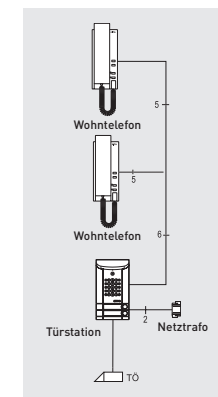

BLOCKSCHALTBILD

Minivox-Paket für das Zweifamilienhaus

Unverbindliche Preisempfehlung ohne Mehrwertsteuer/

RG = Rabattgruppe