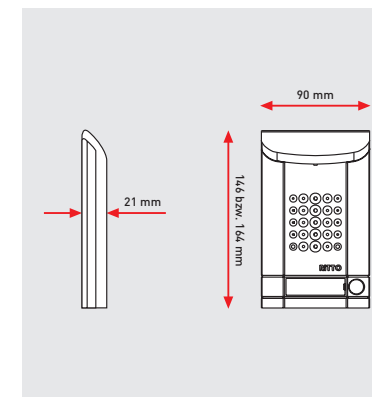

MASSSKIZZE

Minivox-Türstation 1 Wohneinheit