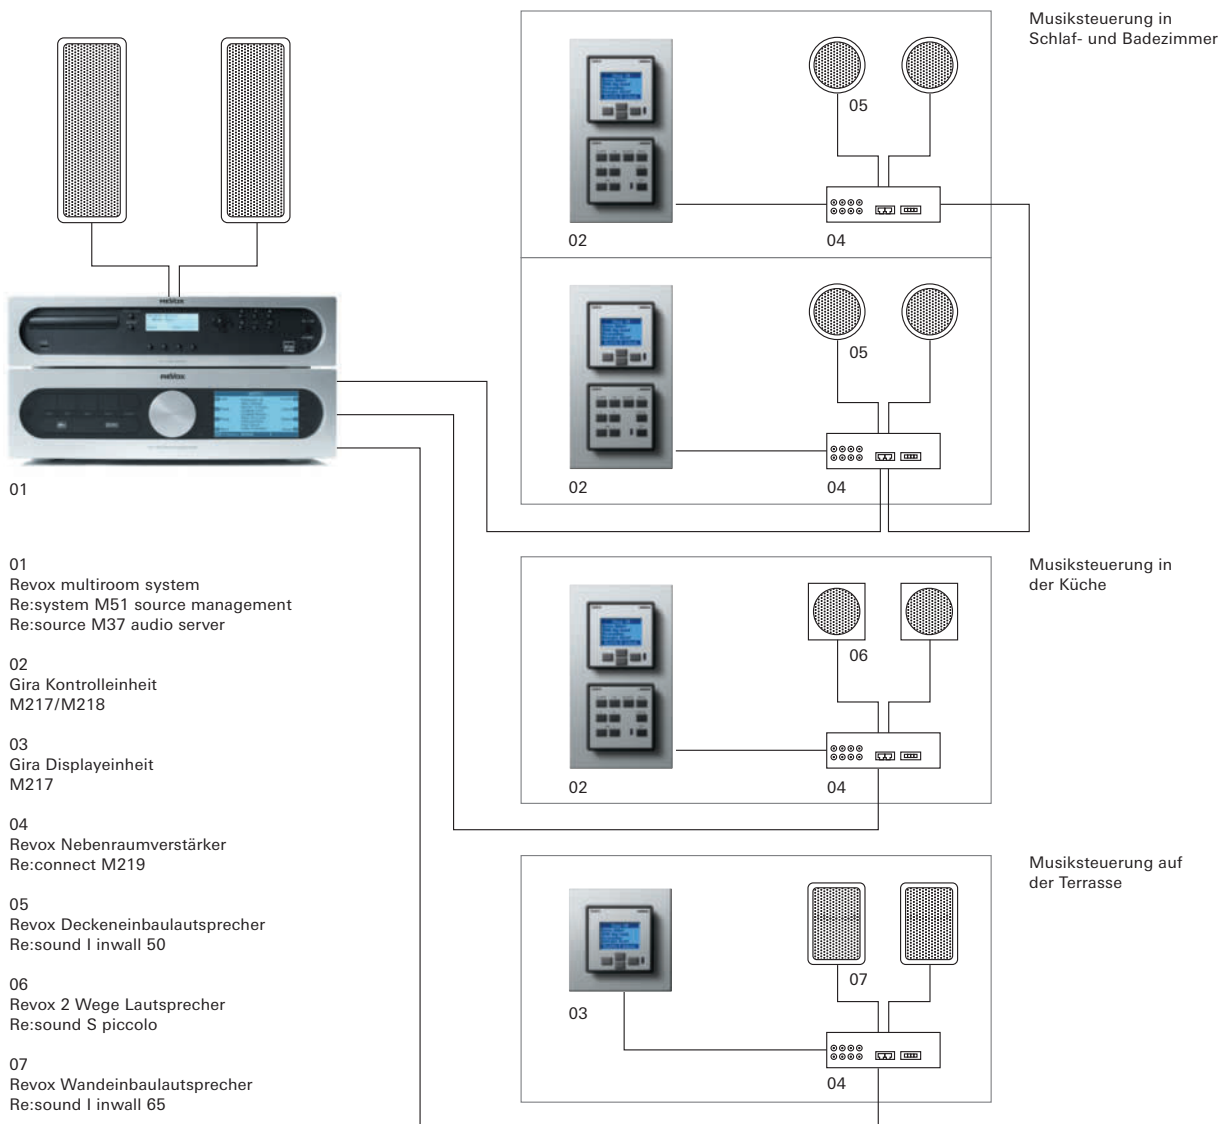

Über das Zentralgerät Revox M51 können bis zu 32 Räume mit Musik versorgt werden. Dabei ist es möglich, vier verschiedene Hörzonen von jeweils bis zu acht Räumen zu definieren. Jede Hörzone kann auf eigene Musik zugreifen.

Die Gira Bedieneinheiten

Für das Revox multiroom system bietet Gira in Kooperation mit der Firma Revox die Bedieneinheit M218 und die Displayeinheit M217 an. Mit Hilfe dieser Steuergeräte lässt sich das Revox multiroom system von jedem Raum aus bedienen. Ein einheitliches Erscheinungsbild mit der übrigen Elektroinstallation bleibt so gewahrt.

Mit der Bedieneinheit M218 kann durch einen einzigen Tastendruck das Revox multiroom system aktiviert werden – Lautstärkeregelung und Senderkontrolle eingeschlossen.

Die Gira Displayeinheit M217 ist dazu die passende Ergänzung, denn sie erweitert die Steuerungsmöglichkeiten. Das Display zeigt Informationen über die aktuell gespielte Quelle des Revox multiroom systems an. Und neben Titel- und Senderwahl lassen sich in jedem Raum bis zu vier Timer-Funktionen programmieren.

Beide Geräte lassen sich einzeln verwenden. Mit Hilfe von Multifunktionstasten können auch bei M217 nahezu alle wichtigen Funktionen angesteuert werden.

Idealerweise wird die Gira Bedieneinheit M218 mit der Gira Displayeinheit M217 in einem Abdeckrahmen 2fach zur Gira Kontrolleinheit M217/M218 kombiniert.